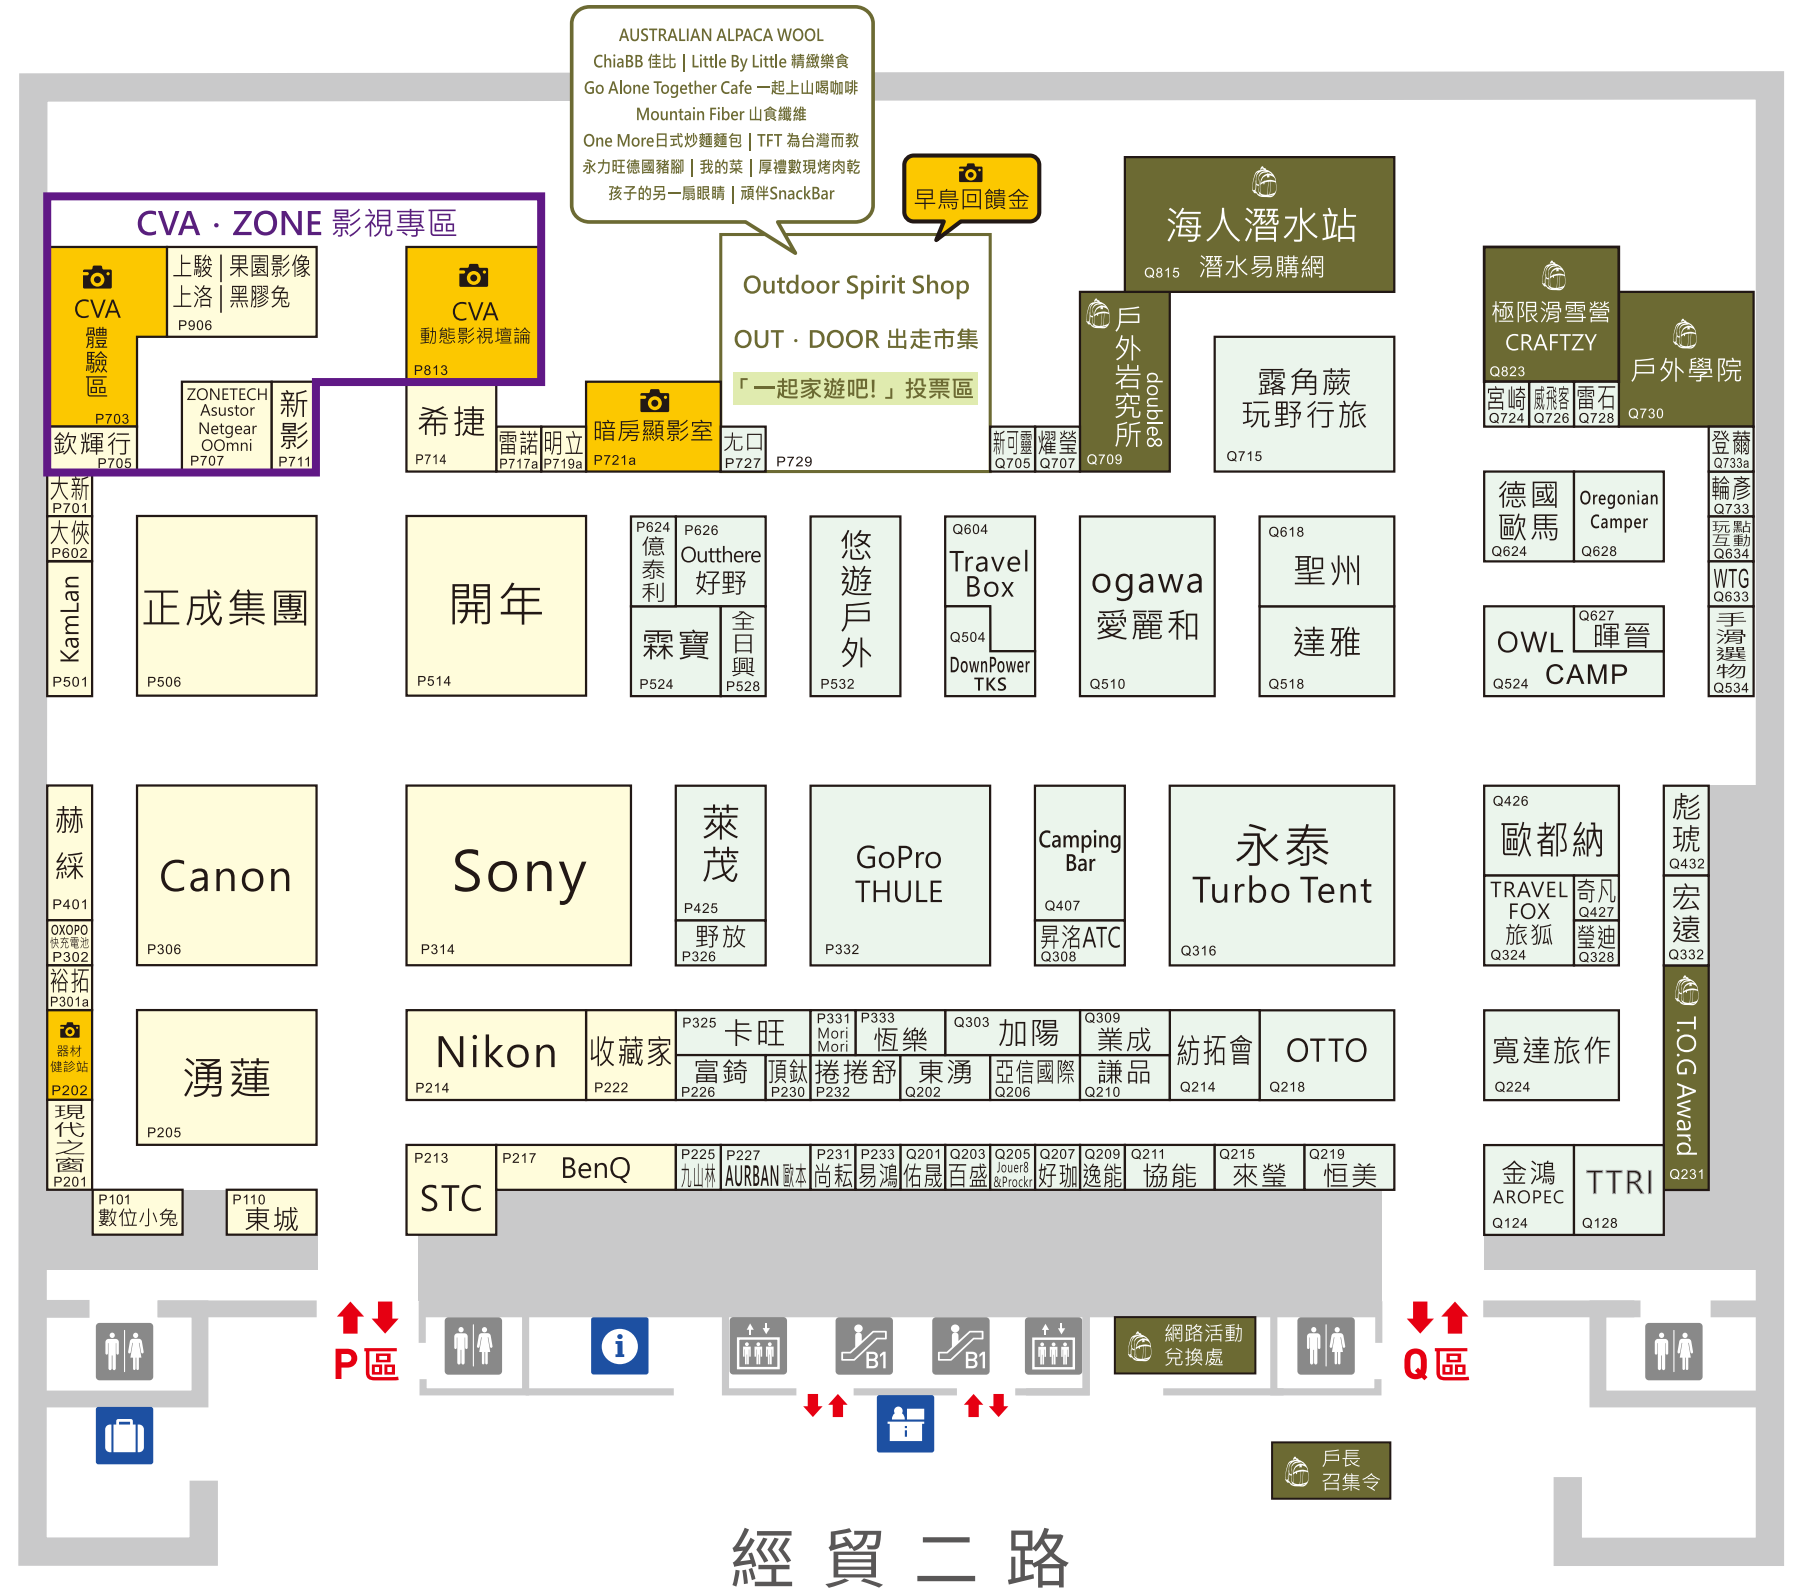

## 行李寄放室

台灣戶外用品展

台灣戶外用品展 - 活動區

台北國際攝影器材暨影像應用大展

台北國際攝影器材暨影像應用大展 - 活動區

南港路一段

南港展覽館捷運站

經貿二路