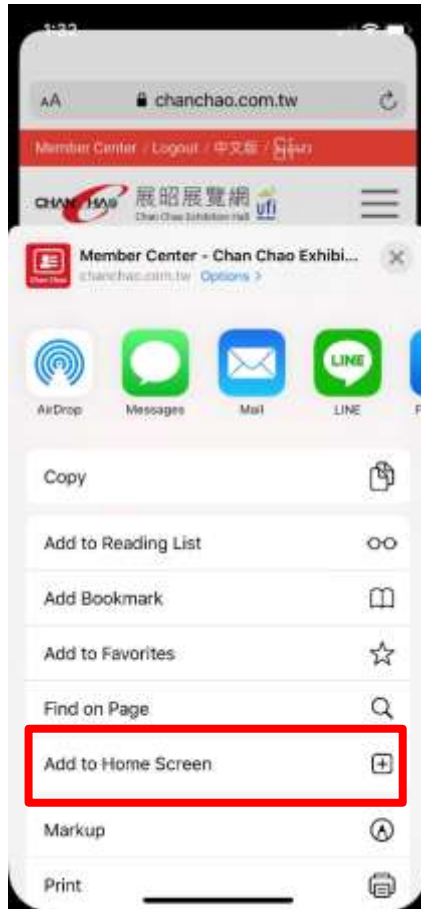

如何快速登入會員

將【展昭會員中心】存取於手機桌面中，即可於參觀展覽時點選【入場資格】，快速出示【入場憑證 QRCode】，節省入場時間。

How to quickly access 'Admission QR Code' on your mobile

Save your 'Chan Chao Member Center' on your mobile desktop, therefore during the exhibition you may quickly access to 'Admission' and your 'Admission QR Code'.

Safari

Step1. 點選瀏覽器下方  圖示

點選此圖示

Step2. 點選加入主畫面

點選加入主畫面

Step3. 編輯顯示名稱並確定新增

編輯顯示名稱。
編輯完成後點選新增即完成

Step4. 回到桌面確認

Google Chrome

Step 1. 點選瀏覽器下方  圖示

Step 2. 點選**加到主畫面**

Step 3. 編輯顯示名稱並確定**新增**

Step 4. 回到桌面確認

Safari

Step1.

Click the button  below.

Click this button

Step2.

Click **Add to Home Screen**.

Click Add to Home Screen

Step3.

Edit the display name and click Add.

Step4.

Go to your Home Screen and check.