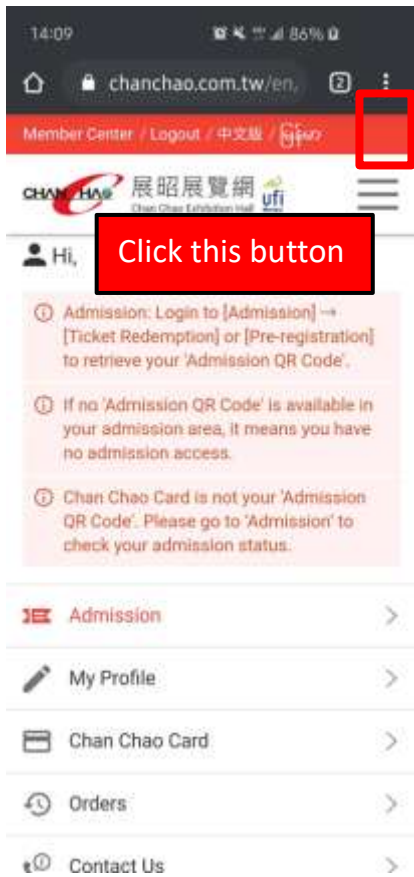

Google Chrome

Step1.

Click the button below.