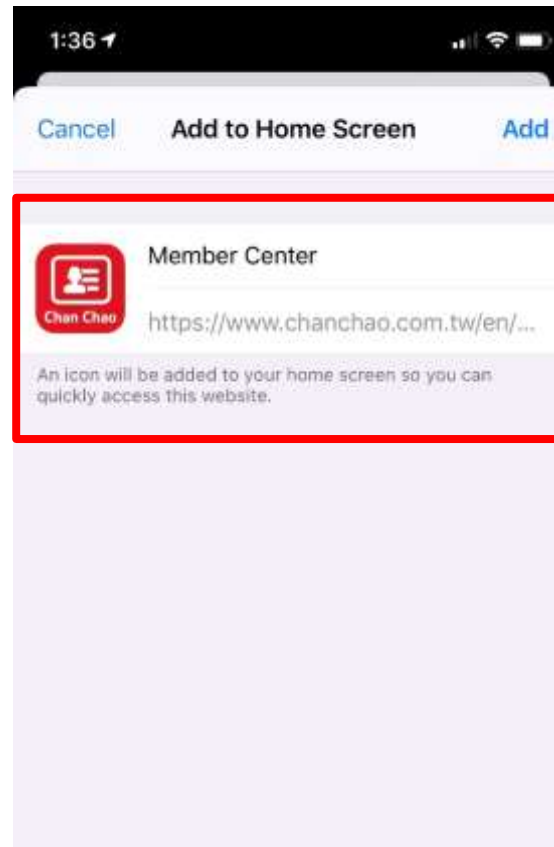

如何快速登入會員

將【展昭會員中心】存取於手機桌面中，即可於參觀展覽時點選【入場資格】，快速出示【入場憑證 QRCode】，節省入場時間。

How to quickly access 'Admission QR Code' on your mobile

Save your 'Chan Chao Member Center' on your mobile desktop, therefore during the exhibition you may quickly access to 'Admission' and your 'Admission QR Code'.

Safari

Step1. 點選瀏覽器下方  圖示

點選此圖示

Step2. 點選加入主畫面

點選加入主畫面

Step3. 編輯顯示名稱並確定新增

編輯顯示名稱。
編輯完成後點選新增即完成

Step4. 回到桌面確認

Google Chrome

Step 1. 點選瀏覽器下方  圖示

Step 2. 點選**加到主畫面**

Step 3. 編輯顯示名稱並確定**新增**

Step 4. 回到桌面確認

Safari

Step1.

Click the button  below.

Click this button

Step2.

Click **Add to Home Screen**.

Click Add to Home Screen

Step3.

Edit the display name and click Add.

Step4.

Go to your Home Screen and check.