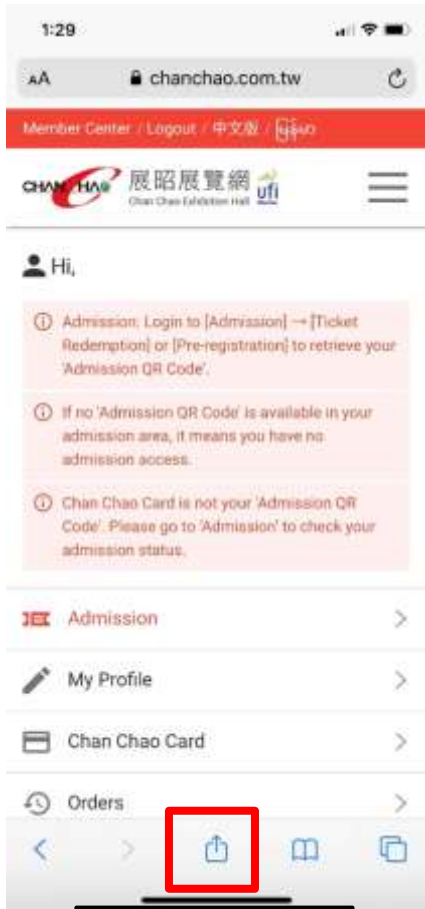

如何快速登入會員

將【展昭會員中心】存取於手機桌面中，即可於參觀展覽時點選【入場資格】，快速出示【入場憑證 QRCode】，節省入場時間。

How to quickly access 'Admission QR Code' on your mobile

Save your 'Chan Chao Member Center' on your mobile desktop, therefore during the exhibition you may quickly access to 'Admission' and your 'Admission QR Code'.

Safari

Step1. 點選瀏覽器下方  圖示

點選此圖示

Step2. 點選加入主畫面

點選加入主畫面

Step3. 編輯顯示名稱並確定新增

編輯顯示名稱。
編輯完成後點選新增即完成

Step4. 回到桌面確認

Google Chrome

Step 1. 點選瀏覽器下方  圖示

Step 2. 點選**加到主畫面**

Step 3. 編輯顯示名稱並確定**新增**

Step 4. 回到桌面確認

Safari

Step1.

Click the button  below.

Click this button

Step2.

Click **Add to Home Screen**.

Click Add to Home Screen

Step3.

Edit the display name and click Add.

Step4.

Go to your Home Screen and check.